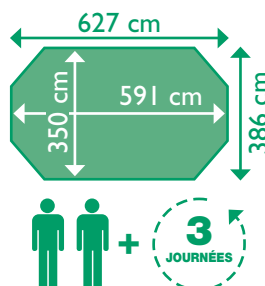

# : Article jusqu'à épuisement des stocks

Désignation modèle	<b>Hexa 410</b>
Référence fournisseur	<b>27102205</b>
EAN13	<b>3566837114916</b>

Désignation	Détails
Dimensions extérieures (cm)	<b>403 cm</b>
Dimensions intérieures (cm)	<b>359 cm</b>
Hauteur margelles incluses (cm)	<b>120 cm</b>
Volume d'eau (m³)	<b>9,15</b>
Surface du plan d'eau (m²)	<b>8,11</b>
Colisage	<b>2 palettes</b>

## TROPIC OCTO+ 540

Désignation modèle	<b>Octo+ 540</b>
Référence fournisseur	<b>27115205</b>
EAN13	<b>3566837106843</b>

Désignation	Détails
Dimensions extérieures (cm)	<b>523x313 cm</b>
Dimensions intérieures (cm)	<b>487x277 cm</b>
Hauteur margelles incluses (cm)	<b>120 cm</b>
Volume d'eau (m³)	<b>13,43</b>
Surface du plan d'eau (m²)	<b>12,21</b>
Colisage	<b>2 palettes</b>

## TROPIC OCTO+ 640

Désignation modèle	<b>Octo+ 640</b>
Référence fournisseur	<b>27116205</b>
EAN13	<b>3566837101206</b>

Désignation	Détails
Dimensions extérieures (cm)	<b>627x386 cm</b>
Dimensions intérieures (cm)	<b>591x350 cm</b>
Hauteur margelles incluses (cm)	<b>120 cm</b>
Volume d'eau (m³)	<b>20,36</b>
Surface du plan d'eau (m²)	<b>18,51</b>
Colisage	<b>2 palettes</b>