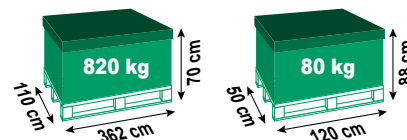

## TROPIC OCTO+ 540

Désignation modèle	<b>Octo+ 540</b>
Référence fournisseur	<b>27115205</b>
EAN13	<b>3566837106843</b>

Désignation	Détails
Dimensions extérieures (cm)	<b>523x313 cm</b>
Dimensions intérieures (cm)	<b>487x277 cm</b>
Hauteur margelles incluses (cm)	<b>120 cm</b>
Volume d'eau (m³)	<b>13,43</b>
Surface du plan d'eau (m²)	<b>12,21</b>
Colisage	<b>2 palettes</b>