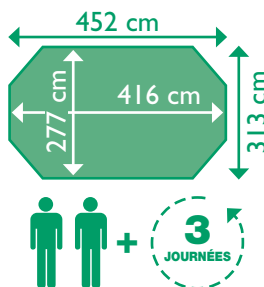

# : Article jusqu'à épuisement des stocks

Désignation modèle	<b>Hexa 410</b>
Référence fournisseur	<b>27102205</b>
EAN13	<b>3566837114916</b>

Désignation	Détails
Dimensions extérieures (cm)	<b>403 cm</b>
Dimensions intérieures (cm)	<b>359 cm</b>
Hauteur margelles incluses (cm)	<b>120 cm</b>
Volume d'eau (m³)	<b>9,15</b>
Surface du plan d'eau (m²)	<b>8,11</b>
Colisage	<b>2 palettes</b>

## TROPIC OCTO 505

Désignation modèle	<b>Octo 505</b>
Référence fournisseur	<b>27112205</b>
EAN13	<b>3566837097271</b>

Désignation	Détails
Dimensions extérieures (cm)	<b>505 cm</b>
Dimensions intérieures (cm)	<b>470 cm</b>
Hauteur margelles incluses (cm)	<b>120 cm</b>
Volume d'eau (m³)	<b>17,20</b>
Surface du plan d'eau (m²)	<b>15,64</b>
Colisage	<b>2 palettes</b>

# Miko PISCINES

SERVICE LDD  
LIVRAISON À DOMICILE

TROPIC OCTO+ 450

Désignation modèle	<b>Octo+ 450</b>
Référence fournisseur	<b>27114205</b>
EAN13	<b>3566837097288</b>

Désignation	Détails
Dimensions extérieures (cm)	<b>452x313 cm</b>
Dimensions intérieures (cm)	<b>416x277 cm</b>
Hauteur margelles incluses (cm)	<b>120 cm</b>
Volume d'eau (m³)	<b>10,66</b>
Surface du plan d'eau (m²)	<b>9,89</b>
Colisage	<b>2 palettes</b>