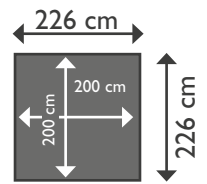

# Niko PISCINES

Désignation	Détails
Dimensions extérieures (cm)	<b>226 x 226 cm</b>
Dimensions intérieures (cm)	<b>200 x 200 cm</b>
Hauteur margelles incluses (cm)	<b>68 cm</b>
Volume d'eau (m <sup>3</sup> )	<b>2,30</b>
Surface du plan d'eau (m <sup>2</sup> )	<b>4</b>
Colisage	<b>1 carton + 1 palette</b>