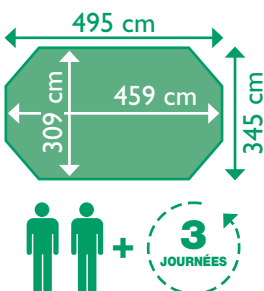

# : Article jusqu'à épuisement des stocks

Désignation modèle	<b>Hexa 410</b>
Référence fournisseur	<b>27102205</b>
EAN13	<b>3566837114916</b>

Désignation	Détails
Dimensions extérieures (cm)	<b>403 cm</b>
Dimensions intérieures (cm)	<b>359 cm</b>
Hauteur margelles incluses (cm)	<b>120 cm</b>
Volume d'eau (m³)	<b>9,15</b>
Surface du plan d'eau (m²)	<b>8,11</b>
Colisage	<b>2 palettes</b>

## TROPIC OCTO 505

Désignation modèle	<b>Octo 505</b>
Référence fournisseur	<b>27112205</b>
EAN13	<b>3566837097271</b>

Désignation	Détails
Dimensions extérieures (cm)	<b>505 cm</b>
Dimensions intérieures (cm)	<b>470 cm</b>
Hauteur margelles incluses (cm)	<b>120 cm</b>
Volume d'eau (m³)	<b>17,20</b>
Surface du plan d'eau (m²)	<b>15,64</b>
Colisage	<b>2 palettes</b>

# Miko PISCINES

SERVICE LDD  
LIVRAISON À DOMICILE

TROPIC OCTO+ 450

Désignation modèle	<b>Octo+ 450</b>
Référence fournisseur	<b>27114205</b>
EAN13	<b>3566837097288</b>

Désignation	Détails
Dimensions extérieures (cm)	<b>452x313 cm</b>
Dimensions intérieures (cm)	<b>416x277 cm</b>
Hauteur margelles incluses (cm)	<b>120 cm</b>
Volume d'eau (m³)	<b>10,66</b>
Surface du plan d'eau (m²)	<b>9,89</b>
Colisage	<b>2 palettes</b>

TROPIC OCTO+ 510

Désignation modèle	<b>Octo+ 510</b>
Référence fournisseur	<b>27113205</b>
EAN13	<b>3566837113803</b>

Désignation	Détails
Dimensions extérieures (cm)	<b>495x345 cm</b>
Dimensions intérieures (cm)	<b>459x309 cm</b>
Hauteur margelles incluses (cm)	<b>120 cm</b>
Volume d'eau (m³)	<b>14,14</b>
Surface du plan d'eau (m²)	<b>12,85</b>
Colisage	<b>2 palettes</b>