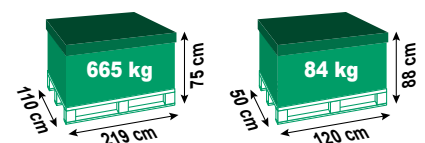

# : Article jusqu'à épuisement des stocks

Désignation modèle	<b>Hexa 410</b>
Référence fournisseur	<b>27102205</b>
EAN13	<b>3566837114916</b>

Désignation	Détails
Dimensions extérieures (cm)	<b>403 cm</b>
Dimensions intérieures (cm)	<b>359 cm</b>
Hauteur margelles incluses (cm)	<b>120 cm</b>
Volume d'eau (m³)	<b>9,15</b>
Surface du plan d'eau (m²)	<b>8,11</b>
Colisage	<b>2 palettes</b>

## TROPIC OCTO 414

Désignation modèle	<b>Octo 414</b>
Référence fournisseur	<b>27111205</b>
EAN13	<b>3566837097264</b>

Désignation	Détails
Dimensions extérieures (cm)	<b>414 cm</b>
Dimensions intérieures (cm)	<b>379 cm</b>
Hauteur margelles incluses (cm)	<b>120 cm</b>
Volume d'eau (m³)	<b>11,17</b>
Surface du plan d'eau (m²)	<b>9,92</b>
Colisage	<b>2 palettes</b>

## TROPIC OCTO 505

Désignation modèle	<b>Octo 505</b>
Référence fournisseur	<b>27112205</b>
EAN13	<b>3566837097271</b>

Désignation	Détails
Dimensions extérieures (cm)	<b>505 cm</b>
Dimensions intérieures (cm)	<b>470 cm</b>
Hauteur margelles incluses (cm)	<b>120 cm</b>
Volume d'eau (m³)	<b>17,20</b>
Surface du plan d'eau (m²)	<b>15,64</b>
Colisage	<b>2 palettes</b>