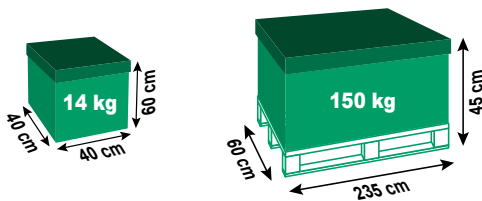

LA TROPIC JUNIOR

Nouveauté
2017

TROPIC JUNIOR

IDÉALE POUR TOUS LES JARDINS

Particulièrement bien pensée, la piscinette hors-sol TROPIC JUNIOR est pratique, solide, jolie et fabriquée en France. Peu encombrante avec ses 2m sur 2m, taille idéale pour les enfants en bas âge, la TROPIC JUNIOR assure le bonheur de toute la famille.

La piscinette TROPIC JUNIOR est conditionnée en 2 colis :

- ④ Le colis 1/2 contient le filtre à cartouche, le liner 50/100ème bleu France, la visserie.
- ④ La structure en bois est emballée dans le colis 2/2.

Niko PISCINES