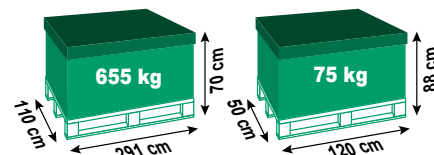

# : Article jusqu'à épuisement des stocks

Désignation modèle	<b>Hexa 410</b>
Référence fournisseur	<b>27102205</b>
EAN13	<b>3566837114916</b>

Désignation	Détails
Dimensions extérieures (cm)	<b>403 cm</b>
Dimensions intérieures (cm)	<b>359 cm</b>
Hauteur margelles incluses (cm)	<b>120 cm</b>
Volume d'eau (m³)	<b>9,15</b>
Surface du plan d'eau (m²)	<b>8,11</b>
Colisage	<b>2 palettes</b>

## TROPIC OCTO 505

Désignation modèle	<b>Octo 505</b>
Référence fournisseur	<b>27112205</b>
EAN13	<b>3566837097271</b>

Désignation	Détails
Dimensions extérieures (cm)	<b>505 cm</b>
Dimensions intérieures (cm)	<b>470 cm</b>
Hauteur margelles incluses (cm)	<b>120 cm</b>
Volume d'eau (m³)	<b>17,20</b>
Surface du plan d'eau (m²)	<b>15,64</b>
Colisage	<b>2 palettes</b>

# Miko PISCINES

SERVICE LDD  
LIVRAISON À DOMICILE

TROPIC OCTO+ 450

Désignation modèle	<b>Octo+ 450</b>
Référence fournisseur	<b>27114205</b>
EAN13	<b>3566837097288</b>

Désignation	Détails
Dimensions extérieures (cm)	<b>452x313 cm</b>
Dimensions intérieures (cm)	<b>416x277 cm</b>
Hauteur margelles incluses (cm)	<b>120 cm</b>
Volume d'eau (m³)	<b>10,66</b>
Surface du plan d'eau (m²)	<b>9,89</b>
Colisage	<b>2 palettes</b>

TROPIC OCTO+ 510

Désignation modèle	<b>Octo+ 510</b>
Référence fournisseur	<b>27113205</b>
EAN13	<b>3566837113803</b>

Désignation	Détails
Dimensions extérieures (cm)	<b>495x345 cm</b>
Dimensions intérieures (cm)	<b>459x309 cm</b>
Hauteur margelles incluses (cm)	<b>120 cm</b>
Volume d'eau (m³)	<b>14,14</b>
Surface du plan d'eau (m²)	<b>12,85</b>
Colisage	<b>2 palettes</b>