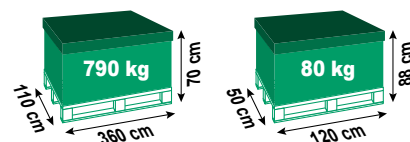

# : Article jusqu'à épuisement des stocks

Désignation modèle	<b>Hexa 410</b>
Référence fournisseur	<b>27102205</b>
EAN13	<b>3566837114916</b>

Désignation	Détails
Dimensions extérieures (cm)	<b>403 cm</b>
Dimensions intérieures (cm)	<b>359 cm</b>
Hauteur margelles incluses (cm)	<b>120 cm</b>
Volume d'eau (m³)	<b>9,15</b>
Surface du plan d'eau (m²)	<b>8,11</b>
Colisage	<b>2 palettes</b>

## TROPIC OCTO 505

Désignation modèle	<b>Octo 505</b>
Référence fournisseur	<b>27112205</b>
EAN13	<b>3566837097271</b>

Désignation	Détails
Dimensions extérieures (cm)	<b>505 cm</b>
Dimensions intérieures (cm)	<b>470 cm</b>
Hauteur margelles incluses (cm)	<b>120 cm</b>
Volume d'eau (m³)	<b>17,20</b>
Surface du plan d'eau (m²)	<b>15,64</b>
Colisage	<b>2 palettes</b>

# Miko PISCINES

SERVICE LDD  
LIVRAISON À DOMICILE

TROPIC OCTO+ 450

Désignation modèle	<b>Octo+ 450</b>
Référence fournisseur	<b>27114205</b>
EAN13	<b>3566837097288</b>

Désignation	Détails
Dimensions extérieures (cm)	<b>452x313 cm</b>
Dimensions intérieures (cm)	<b>416x277 cm</b>
Hauteur margelles incluses (cm)	<b>120 cm</b>
Volume d'eau (m³)	<b>10,66</b>
Surface du plan d'eau (m²)	<b>9,89</b>
Colisage	<b>2 palettes</b>

TROPIC OCTO+ 510

Désignation modèle	<b>Octo+ 510</b>
Référence fournisseur	<b>27113205</b>
EAN13	<b>3566837113803</b>

Désignation	Détails
Dimensions extérieures (cm)	<b>495x345 cm</b>
Dimensions intérieures (cm)	<b>459x309 cm</b>
Hauteur margelles incluses (cm)	<b>120 cm</b>
Volume d'eau (m³)	<b>14,14</b>
Surface du plan d'eau (m²)	<b>12,85</b>
Colisage	<b>2 palettes</b>