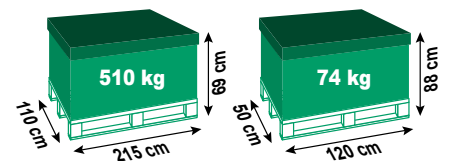

# : Article jusqu'à épuisement des stocks

Désignation modèle	<b>Hexa 410</b>
Référence fournisseur	<b>27102205</b>
EAN13	<b>3566837114916</b>

Désignation	Détails
Dimensions extérieures (cm)	<b>403 cm</b>
Dimensions intérieures (cm)	<b>359 cm</b>
Hauteur margelles incluses (cm)	<b>120 cm</b>
Volume d'eau (m³)	<b>9,15</b>
Surface du plan d'eau (m²)	<b>8,11</b>
Colisage	<b>2 palettes</b>