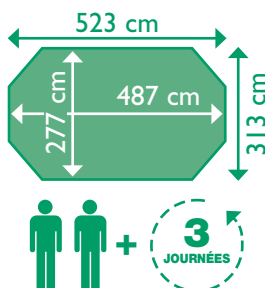

LA GAMME TROPIC

EXCLUSIVEMENT HORS-SOL

TROPIC OCTO+ 540

Désignation modèle	Octo+ 540
Référence fournisseur	27115205
EAN13	3566837106843

Désignation	Détails
Dimensions extérieures (cm)	523x313 cm
Dimensions intérieures (cm)	487x277 cm
Hauteur margelles incluses (cm)	120 cm
Volume d'eau (m³)	13,43
Surface du plan d'eau (m²)	12,21
Colisage	2 palettes