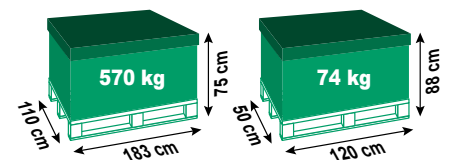

# : Article jusqu'à épuisement des stocks

Désignation modèle	<b>Hexa 410</b>
Référence fournisseur	<b>27102205</b>
EAN13	<b>3566837114916</b>

Désignation	Détails
Dimensions extérieures (cm)	<b>403 cm</b>
Dimensions intérieures (cm)	<b>359 cm</b>
Hauteur margelles incluses (cm)	<b>120 cm</b>
Volume d'eau (m³)	<b>9,15</b>
Surface du plan d'eau (m²)	<b>8,11</b>
Colisage	<b>2 palettes</b>

## TROPIC OCTO 414

Désignation modèle	<b>Octo 414</b>
Référence fournisseur	<b>27111205</b>
EAN13	<b>3566837097264</b>

Désignation	Détails
Dimensions extérieures (cm)	<b>414 cm</b>
Dimensions intérieures (cm)	<b>379 cm</b>
Hauteur margelles incluses (cm)	<b>120 cm</b>
Volume d'eau (m³)	<b>11,17</b>
Surface du plan d'eau (m²)	<b>9,92</b>
Colisage	<b>2 palettes</b>

## TROPIC OCTO 505

Désignation modèle	<b>Octo 505</b>
Référence fournisseur	<b>27112205</b>
EAN13	<b>3566837097271</b>

Désignation	Détails
Dimensions extérieures (cm)	<b>505 cm</b>
Dimensions intérieures (cm)	<b>470 cm</b>
Hauteur margelles incluses (cm)	<b>120 cm</b>
Volume d'eau (m³)	<b>17,20</b>
Surface du plan d'eau (m²)	<b>15,64</b>
Colisage	<b>2 palettes</b>