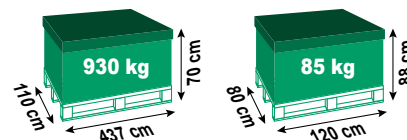

## TROPIC OCTO+ 540

Désignation modèle	<b>Octo+ 540</b>
Référence fournisseur	<b>27115205</b>
EAN13	<b>3566837106843</b>

Désignation	Détails
Dimensions extérieures (cm)	<b>523x313 cm</b>
Dimensions intérieures (cm)	<b>487x277 cm</b>
Hauteur margelles incluses (cm)	<b>120 cm</b>
Volume d'eau (m³)	<b>13,43</b>
Surface du plan d'eau (m²)	<b>12,21</b>
Colisage	<b>2 palettes</b>

## TROPIC OCTO+ 640

Désignation modèle	<b>Octo+ 640</b>
Référence fournisseur	<b>27116205</b>
EAN13	<b>3566837101206</b>

Désignation	Détails
Dimensions extérieures (cm)	<b>627x386 cm</b>
Dimensions intérieures (cm)	<b>591x350 cm</b>
Hauteur margelles incluses (cm)	<b>120 cm</b>
Volume d'eau (m³)	<b>20,36</b>
Surface du plan d'eau (m²)	<b>18,51</b>
Colisage	<b>2 palettes</b>